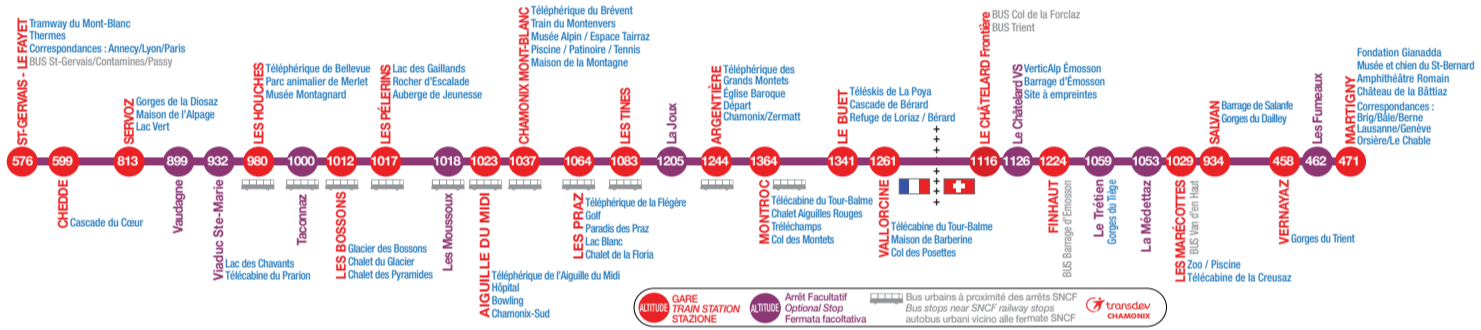

HORAIRES > DU 15 DÉCEMBRE 2024 AU 30 MARS 2025
TIMETABLE > FROM DECEMBER 15TH 2024 TO MARCH 30TH 2025
ORARI > DAL 15 DICEMBRE 2024 AL 30 MARZO 2025

Table of train and bus schedules for the ST GERVAIS-LE FAYET > CHAMONIX MONT-BLANC > MARTIGNY route. Columns include station names and departure times for various train and bus services.

Téléchargez la fiche horaire LIGNE 44 QR code and download information.

Table of bus schedules for the MARTIGNY > CHAMONIX MONT-BLANC > ST GERVAIS-LE FAYET route. Columns include station names and departure times for TMR bus services.

- 8 Circule tous les jours.
1 Circule tous les jours sauf les samedis, dimanches et fêtes.
2 Circule les nuits du vendredi au samedi...
3 Circule les lundis sauf fêtes.
4 Circule tous les jours sauf les samedis, dimanches et fêtes.
5 Circule les vendredis, dimanches et fêtes.
6 Circule tous les jours sauf les vendredis et les samedis.
7 Circule uniquement sur réservation avant 23h00...
8 Circule tous les jours sauf les samedis et dimanches.
Autocar service régulier.
Runs daily.
Stops on request.
Si effettua tutti i giorni.
Servizio di autobus regolare.